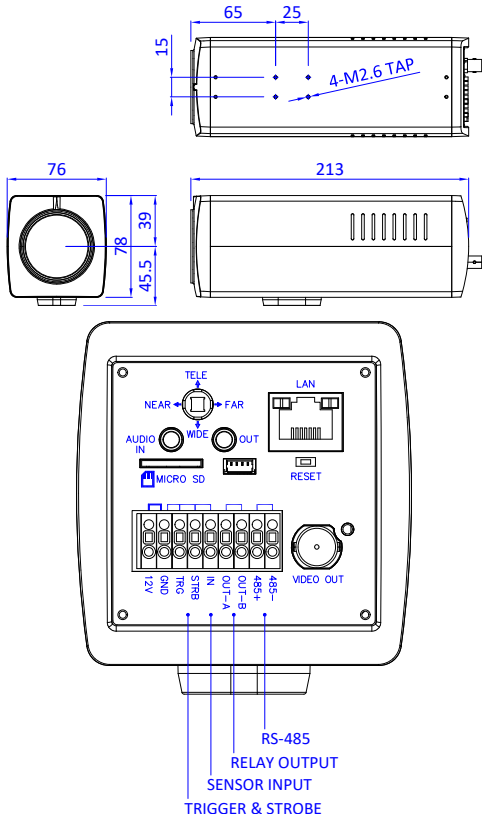

외형 치수

사양

카메라

이미지센서	1/1.8" 소니 글로벌 셔터 CMOS 센서
픽셀	1920(H) x 1080(V)
해상도	MAX. 1920 x 1080p (30/25FPS)
줌	광학 x36, 디지털 x12
구경비 및 초점거리	F1.6 ~ F5.3, f=6mm ~ 216mm
화각	H : 60°(Wide) ~ 2°(Tele)
최저조도	DSS Off : 0.3 Lux @ Color, 0.04 Lux @ B/W DSS On (x4) : 0.075 Lux @ Color, 0.01 Lux @ B/W
Day & Night	Auto / Day / Night(ICR)
포커스	Auto / Manual / One-Push
AE 모드	Auto / Iris / Shutter / Bright / Manual
매뉴얼 게인	0 ~ 100
셔터스피드	1/30(25) ~ 1/30,000 [SEC.]
DSS	Off / MAX. x2 ~ x32
아이리스	0 ~ 100
브라이트니스	0 ~ 100
화이트 밸런스	AWB / ATW Indoor / ATW Outdoor / Manual / Push / Anti-Rolling
역광 보정	Off / WDR / BLC / HLC
안개 보정	0 ~ 3
샤프니스	0 ~ 100
DNR	0 ~ 5
모션 디텍션	4 포지션
프라이버시 마스크	8 마스크
OSD 메뉴	영어
이더넷	Ethernet 10/100 Base-T (RJ-45)
비디오 출력	CVBS, 1Vp-p (When WDR is On, CVBS is disabled)
오디오 입출력	Mono Jack, Line In/Out
메모리 슬롯	Micro SD
시리얼 포트	RS-485, Pelco-D
센서 입력	1 입력, 포토-커플러 타입
알람 출력	1 출력, 릴레이 출력, MAX. Load DC 24V, 1A / AC 125V, 0.5A
외부 트리거	External Trigger Input, Strobe Output
동작 온도	-10°C ~ 50°C / 14°F ~ 122°F
외형 치수	76(W) x 78(H) x 213(L) [mm] / 3(W) x 3.1(H) x 8.4(L) ["]
무게	1.2 Kg / 2.7 lb
PoE(Power over Ethernet)	802.3af
입력 전원	DC 12V, 0.8A or PoE
네트워크	
시스템 OS	임베디드 리눅스
프로토콜	TCP/IP, UDP/IP, RTP, RTSP, RTCP, NTP, HTTP, DHCP, FTP, SMTP, DNS, DDNS
ONVIF	버전 17.06
DDNS	지원
동시 접속자 수	최대 10 사용자
비디오 압축 포맷	H.265, H.264, M-JPEG
비디오 해상도	1920x1080, 1280x1024, 1280x960, 1280x720, 1024x768, 640x480, 320x240
비디오 프레임 레이트	MAX. 30FPS @ All Resolutions
비디오 화질 제어	H.265 & H.264 : Bitrate Control / M-JPEG : Quality Level Control
비디오 스트리밍	Triple Stream (Stream 1, 2, 3), RTP/RTSP, Unicast RTP, Multicast RTP
오디오 압축 포맷	G.711 u-Law
오디오 스트리밍	양방향
웹 브라우저 OS	Windows 7, 8, 10
웹 브라우저 매니저	IE11, Firefox, Safari, Opera
웹 브라우저 뷰어	IE11 or Higher (Active-X)
# 사양 및 디자인은 사전통보없이 변경될 수 있습니다.