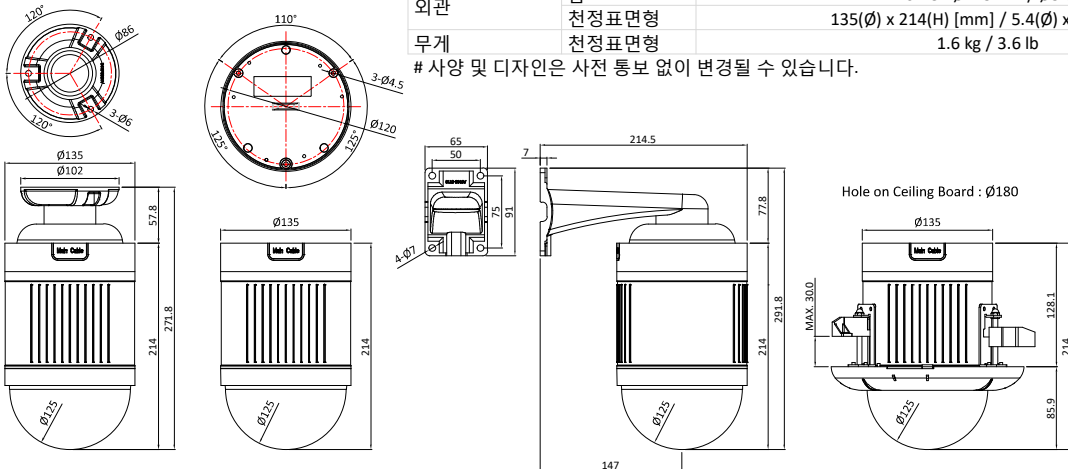

외관 도면

사양

모델	HTP-2020WS	
촬영 소자	1/3" Panasonic CMOS 센서	
화소수	2,000K 픽셀	
줌 배율	광학 20배 / 디지털 12배	
S / N 비	50 dB 이상	
초점 거리	F1.6 ~ 3.5, f=4.7 ~ 94.0mm	
화각 (H)	수평 : 58.7°(Wide) ~ 3.2°(Tele)	
최저 조도	0.5 Lux(컬라) / 0.1 Lux(흑/백) @ DSS Off 0.125 Lux(컬라) / 0.025 Lux(흑/백) @ DSS On	
Day & Night	Auto / Day / Night(ICR)	
포커스	Auto / Manual / Semi-Auto	
AE Mode	Auto / Iris / Shutter / Manual	
화이트 밸런스	Auto / Indoor / Outdoor / Manual(Red, Blue Gain 조절가능)	
BLC	On / Off	
WDR	On / Off	
안개 보정	On / Off	
Aperture	Adjustable	
노이즈 제거	Auto / Off / 1 ~ 3 Level	
영상 흔들림 보정	On / Off	
프라이버시 기능	8개, 구면 좌표계 360°(무한회전)	
운전 각도	팬 범위	90°
	틸트 범위	500°/초
운전 속도	프리셋	0.05° ~ 360°/초(줌 배율과 연동)
	수동 조작 스윙	1° ~ 180°/초
프리셋 설정	209 프리셋 (프리셋 위치에 따른 레이블을 설정 가능, 프리셋 개별 속성 설정 가능)	
패턴 설정	8 패턴 [패턴당 880 명령(약 4분 분량)]	
스윙 설정	10 스윙	
그룹 설정	8 그룹 (프리셋, 패턴 및 스윙을 조합한 최대 40개 동작 편집 가능)	
스케줄 설정	RTC(Real Time Clock)를 이용한 8 스케줄	
특수기능	Auto Flip, Auto Parking, Power Up Action 등	
비디오 출력	HD	HD-TVI NTSC : 1920x1080p30, 1280x720p60, 1280x720p30 PAL : 1920x1080p25, 1280x720p50, 1280x720p25
	아날로그	1.0 Vp-p / No Video Output when WDR is ON.
RTC(Real Time Clock)	내장, RTC 배터리 백업 시간 : 약 2주	
통신	RS-485	
프로토콜	Pelco-D, Pelco-P 선택 가능	
OSD	4개 언어(영어, 폴란드어, 프랑스어, 이탈리아어) 비밀번호 설정 기능을 이용한 OSD 보호	
센서 입력	3 입력, 포토커플러방식, DC 5V~12V	
알람 출력	출력 1개, 릴레이 출력 방식, 최대 부하 DC 24V, 1.0A 또는 AC 125V, 0.5A	
동작 온도	0°C ~ 40°C / 32°F ~ 104°F	
사용전원/전류	이중 전원 입력 지원 / DC 12V, 1.0A or AC 24V, 0.8A	
재질	돔	폴리카보네이트(PC)
	내부	폴리카보네이트(PC), ABS
	외부	폴리카보네이트(PC), ABS, 알루미늄
외관	돔	Dome : Ø125mm / Ø5.0"
	천정표면형	135(Ø) x 214(H) [mm] / 5.4(Ø) x 8.5(H) ["]
무게	천정표면형	1.6 kg / 3.6 lb